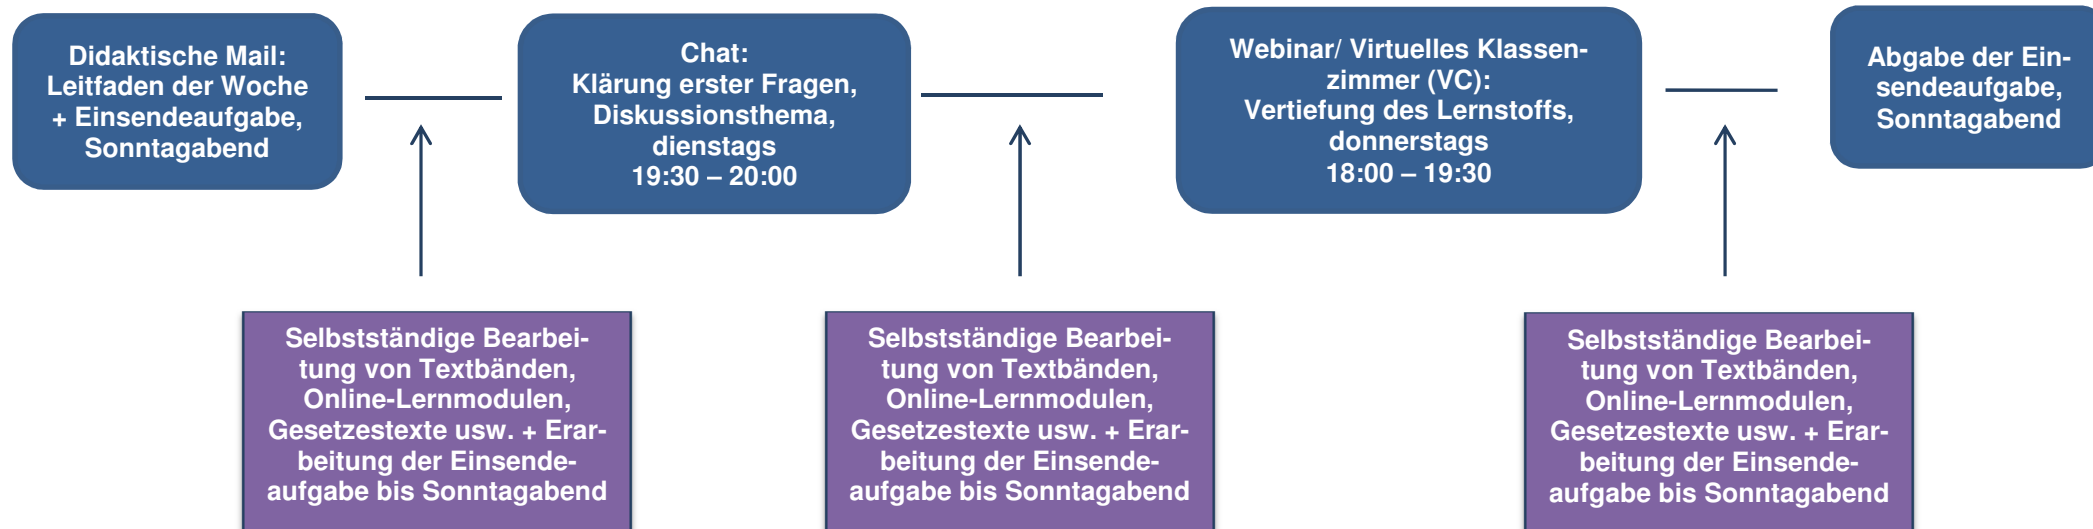

Lernwoche „Gepr. Betriebswirt/in“

Fortlaufende Betreuung der Teilnehmer/-innen durch den/die jeweilige/-n Fachdozent/-in sowie der Bildungsmanager/-in über IHK Akademie Digital GmbH

Lernzeit pro Lernwoche ca. 8- 10 Stunden