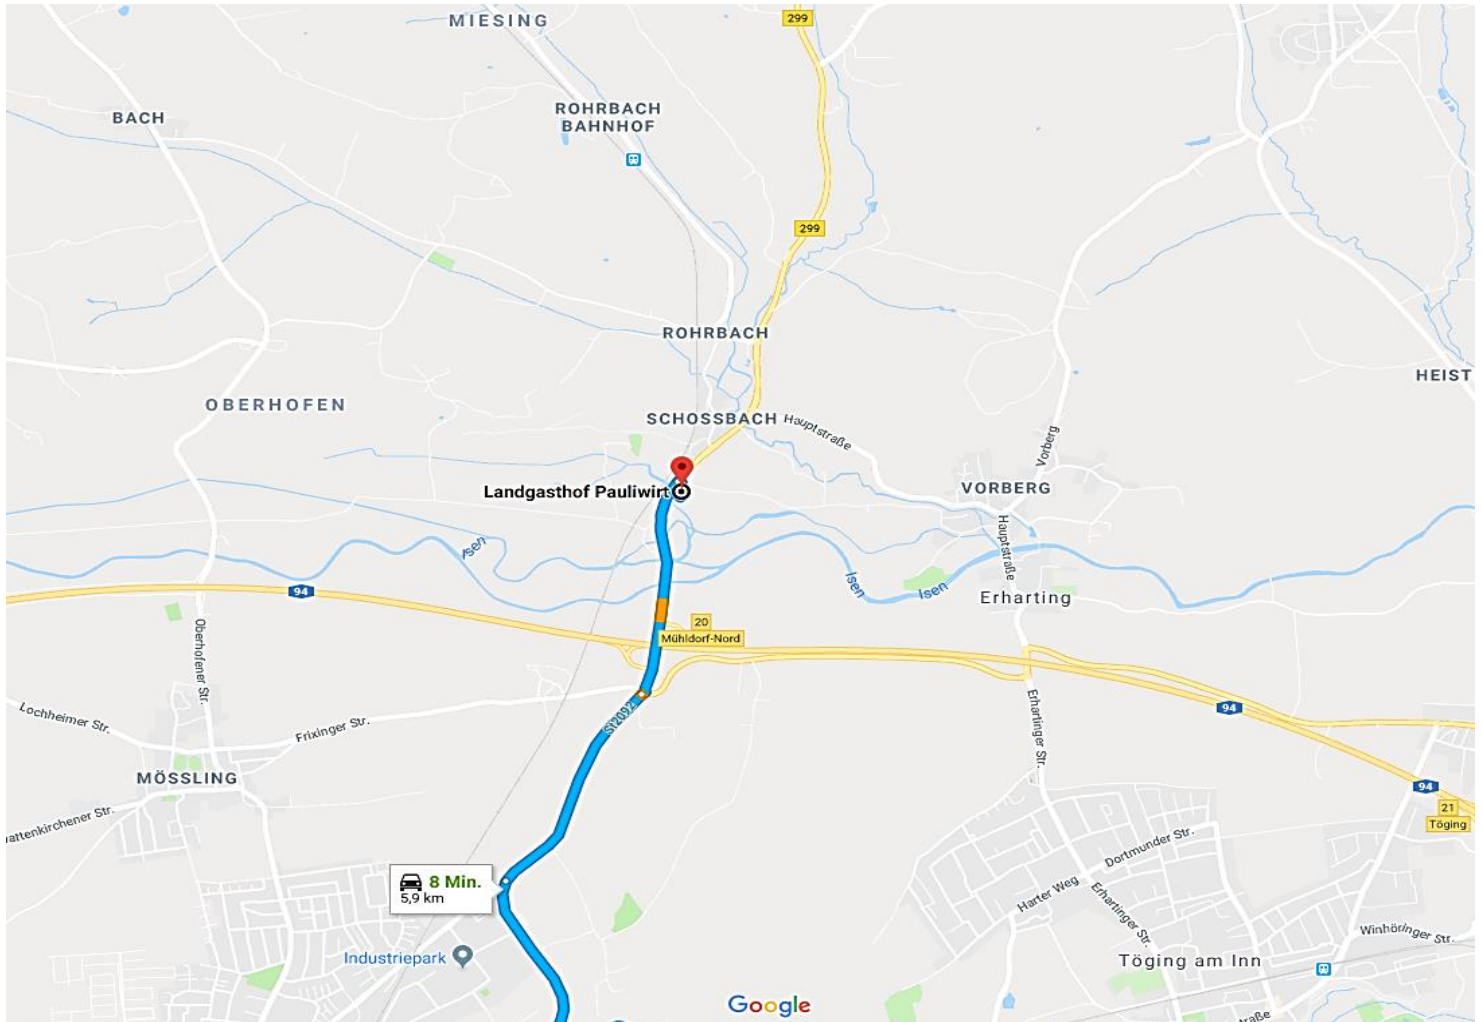

Anfahrt

LANDGASTHOF PAULIWIRT

Neuhäusl 1
84513 Erharting