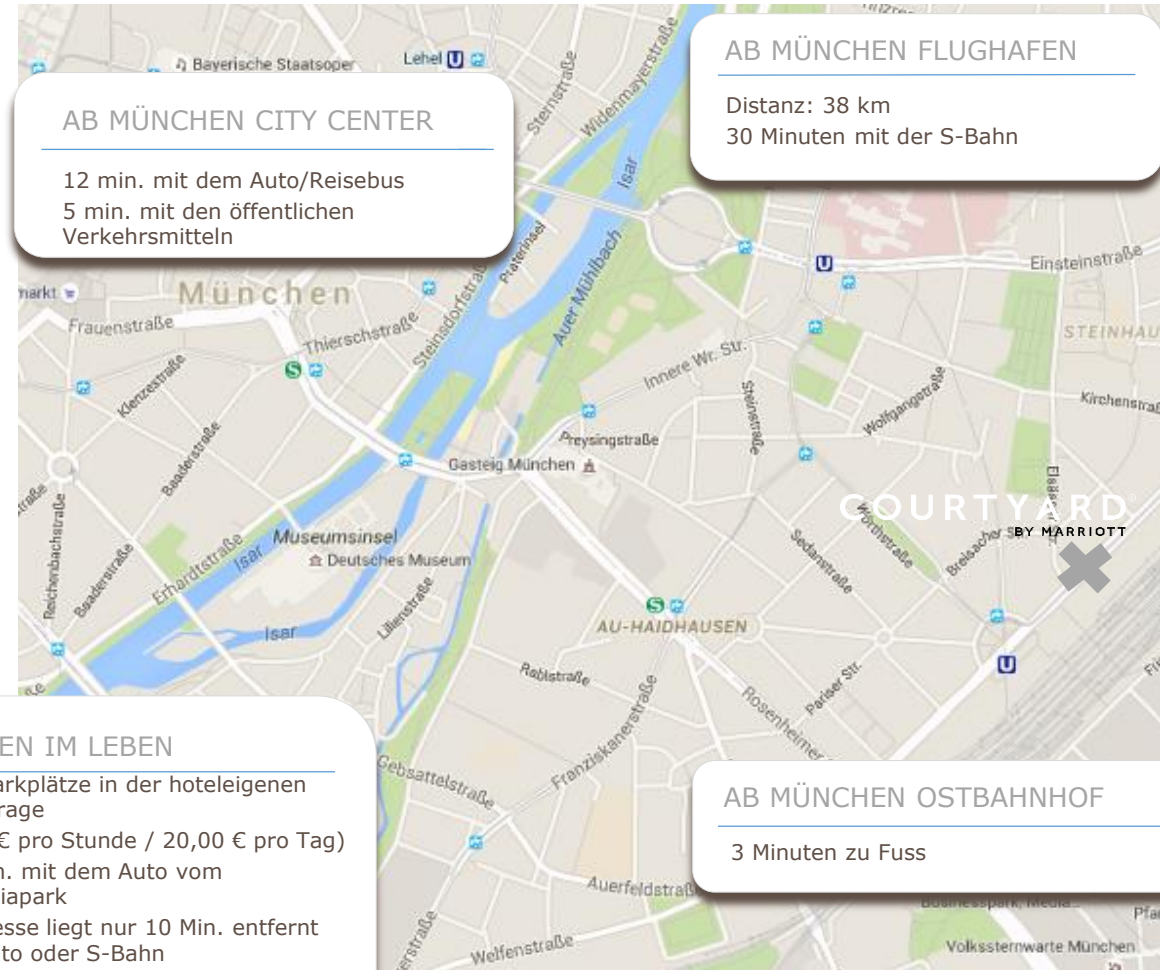

# YOUR WAY

## AB MÜNCHEN CITY CENTER

12 min. mit dem Auto/Reisebus  
5 min. mit den öffentlichen  
Verkehrsmitteln

## AB MÜNCHEN FLUGHAFEN

Distanz: 38 km  
30 Minuten mit der S-Bahn

## MITTEN IM LEBEN

261 Parkplätze in der hoteleigenen  
Tiefgarage  
(2,00 € pro Stunde / 20,00 € pro Tag)  
20 min. mit dem Auto vom  
Olympiapark  
Die Messe liegt nur 10 Min. entfernt  
mit Auto oder S-Bahn