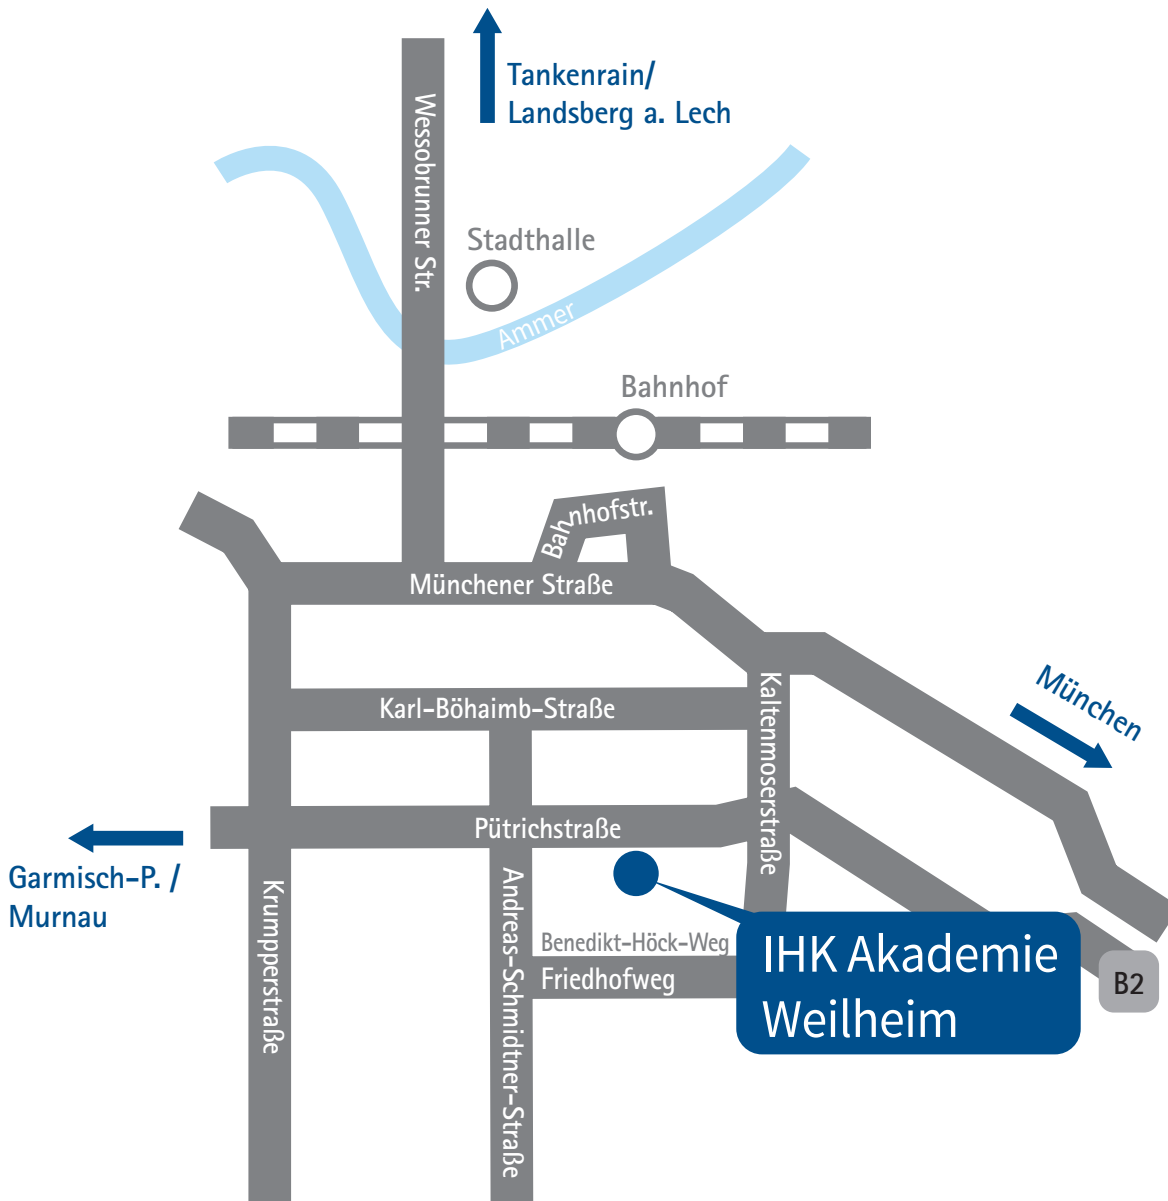

# Ihr Weg zur IHK Akademie Weilheim

## Pütrichstr. 30-32 | 82362 Weilheim

Die IHK Akademie liegt in der unmittelbaren Nähe zum Bahnhof. Parkmöglichkeiten (kostenfrei) befinden sich direkt neben dem Gebäude und in der Tiefgarage auf der Rückseite des Gebäudes (Anfahrt über Benedikt-Höck-Weg). Die Stellplätze für Mieter der Pütrichstraße 30-32 können dort genutzt werden.